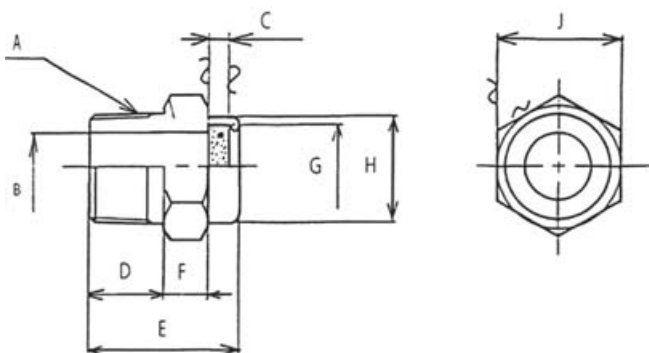

Компактный пневмоглушитель

ЕВКХ

- Предельная компактность
- Присоединение: от 1/8" до 1/2"
- Минимальные потери давления
- Рекомендуется для установки на клапанах серии VN

Размеры и данные по заказу

Номер для заказа	A	B	C	D	E	F	G	H	J (A/F)
ЕВКХ-L7004-040	Rc1/8	6.5	2	6.8	13.5	4	8	8.5	11
ЕВКХ-L7005-040	Rc1/4	9	3	10.3	19	4	19	20.5	21
ЕВКХ-L7006-040	Rc3/8	12	3	11.3	20	4	19	20.5	21
ЕВКХ-L7007-040	Rc1/2	14	3	14.3	23	4	19	20.5	21