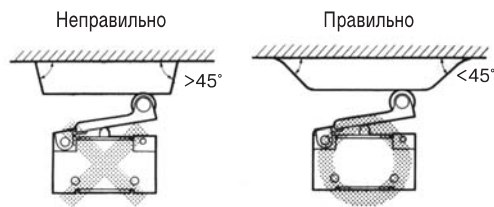

Кол-во портов

Принцип действия

1 (0.055)

2, 3

Тарельчатый

2,5 (0.14)

2, 3

Тарельчатый

19 (1)

2, 3

Тарельчатый

Пневмораспределители с механическим управлением

Общие указания

Положения рычага

- FP: исходное положение
 OP: положение переключения (мм)
 ТТР: конечное положение
 FOF: усилие срабатывания (Н),
 PT: путь от исходного положения
 до положения срабатывания (мм)
 OT: путь от положения срабатывания
 до конца хода (мм)
 TT: суммарный путь (мм)

Монтаж

Максимальная скорость
и угол установки при пуске роликовым рычагом.

Модель	Угол установки	Макс. скорость (м/с)
VM1000	30°	0.7
EVM130		
EVM230		
EVZM550		1.5

- Не следует применять управляющие кулачки с углом контакта более 45°
- Для ограничения хода рычага следует устанавливать на кулачок упоры