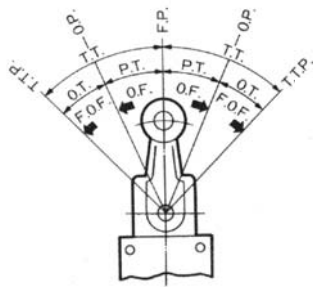

Кол-во портов

Принцип действия

1 (0.055)

2, 3

Тарельчатый

2,5 (0.14)

2, 3

Тарельчатый

19 (1)

2, 3

Тарельчатый

Пневмораспределители с механическим управлением

Общие указания

Положения рычага

- FP: исходное положение
 OP: положение переключения (мм)
 ТТР: конечное положение
 FOF: усилие срабатывания (Н),
 PT: путь от исходного положения
 до положения срабатывания (мм)
 OT: путь от положения срабатывания
 до конца хода (мм)
 TT: суммарный путь (мм)

Монтаж

Максимальная скорость
и угол установки при пуске роликовым рычагом.

Модель	Угол установки	Макс. скорость (м/с)
VM1000	30°	0.7
EVM130		
EVM230		
EVZM550		1.5

- Не следует применять управляющие кулачки с углом контакта более 45°
- Для ограничения хода рычага следует устанавливать на кулачок упоры