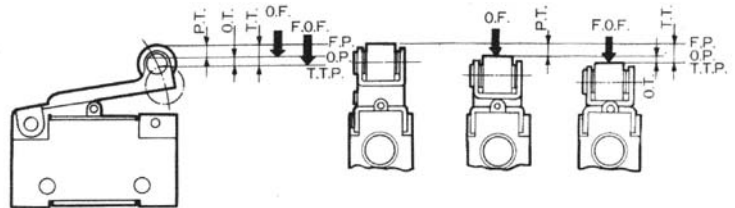

Кол-во портов

Принцип действия

1 (0.055)

2, 3

Тарельчатый

2,5 (0.14)

2, 3

Тарельчатый

19 (1)

2, 3

Тарельчатый

Пневмораспределители с механическим управлением

Общие указания

Положения рычага

- FP: исходное положение
 OP: положение переключения (мм)
 ТТР: конечное положение
 FOF: усилие срабатывания (Н),
 PT: путь от исходного положения
 до положения срабатывания (мм)
 OT: путь от положения срабатывания
 до конца хода (мм)
 TT: суммарный путь (мм)

Монтаж

Максимальная скорость
и угол установки при пуске роликовым рычагом.

Модель	Угол установки	Макс. скорость (м/с)
VM1000	30°	0.7
EVM130		
EVM230		
EVZM550		1.5

- Не следует применять управляющие кулачки с углом контакта более 45°
- Для ограничения хода рычага следует устанавливать на кулачок упоры