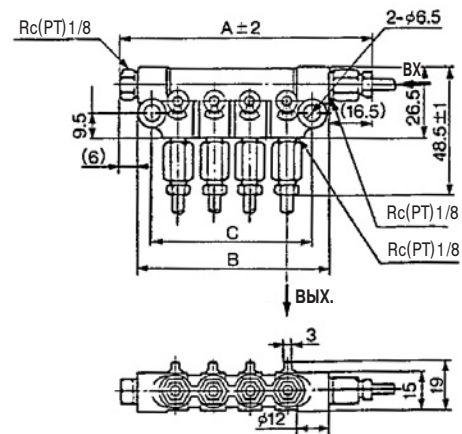

- От 4 до 16 каналов подачи смазки
- Регулировка расхода по каждому каналу
- Каждый канал снабжен обратным клапаном

Номер для заказа

Размеры

VA□-6

VB□-6

Модель	Кол-во выходов	A	B	C	Наруж. диаметр трубопровода
VA4-6	4	-	36.5	-	$\varnothing 6$
VB4-6		96.5	74	62	
VA6-6	6	82.5	60	48	
VB6-6		124.5	102	90	
VB8-6	8	152.5	130	118	
VA10-6	10	110.5	88	76	
VA16-6	16	152.5	130	118	