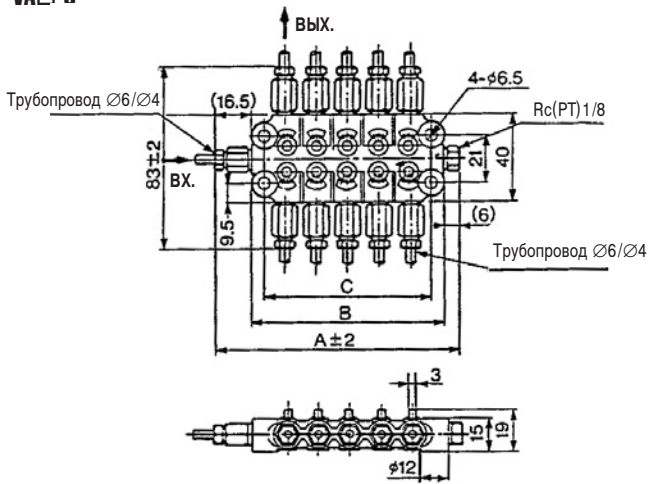

- От 4 до 16 каналов подачи смазки
- Регулировка расхода по каждому каналу
- Каждый канал снабжен обратным клапаном

Номер для заказа

Размеры

VA□-6

VB□-6

Модель	Кол-во выходов	A	B	C	Наруж. диаметр трубопровода
VA4-6	4	-	36.5	-	$\varnothing 6$
VB4-6		96.5	74	62	
VA6-6	6	82.5	60	48	
VB6-6		124.5	102	90	
VB8-6	8	152.5	130	118	
VA10-6	10	110.5	88	76	
VA16-6	16	152.5	130	118	