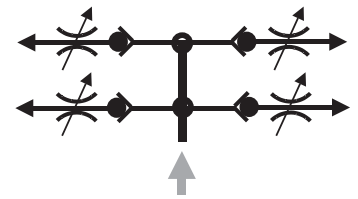

- От 4 до 16 каналов подачи смазки
- Регулировка расхода по каждому каналу
- Каждый канал снабжен обратным клапаном

Номер для заказа

Размеры

VA□-6

VB□-6

Модель	Кол-во выходов	A	B	C	Наруж. диаметр трубопровода
VA4-6	4	-	36.5	-	$\varnothing 6$
VB4-6		96.5	74	62	
VA6-6	6	82.5	60	48	
VB6-6		124.5	102	90	
VB8-6	8	152.5	130	118	
VA10-6	10	110.5	88	76	
VA16-6	16	152.5	130	118	